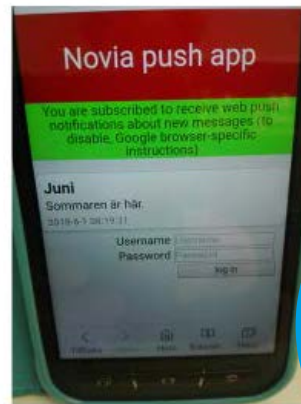

Case Moodle för
snabbare
genomströmning

Pushapp
för
studerande
med kaos i
kalendern

UTVECKLING AV E-
HANDLEDNING VID
FLERFORMSSTUDIER FÖR
BYGGMÄSTARE

Novia Music
Profile,
förverkliga din
dröm